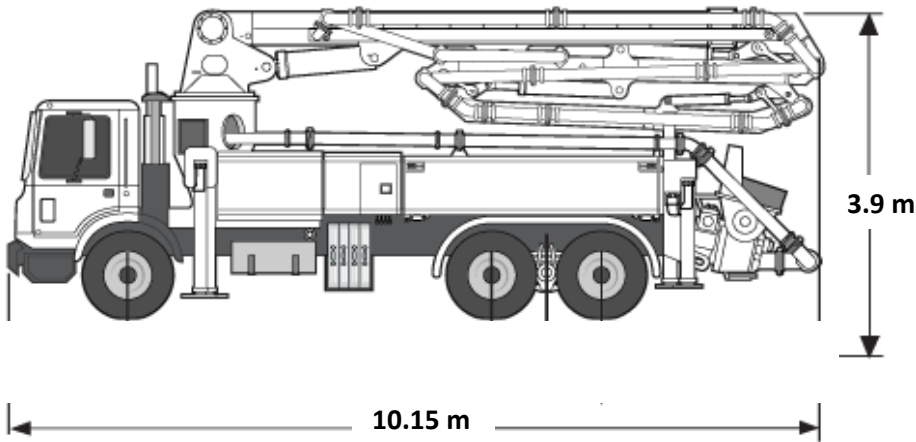

Telescopic

Outrigger Loads		
	<i>Left</i>	<i>Right</i>
Front	180 kN	180 kN
Rear	140 kN	140 kN
Machine Gross Weight: 26,000kg		