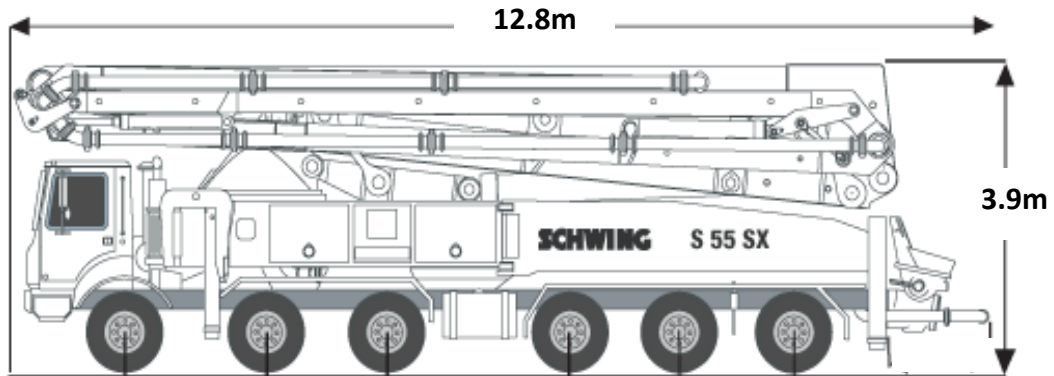

# M55

Outrigger Loads		
	<i>Left</i>	<i>Right</i>
<i>Front</i>	340 kN	340 kN
<i>Rear</i>	300 kN	300 kN
Machine Gross Weight: 50,000kg		

**EASyflex**