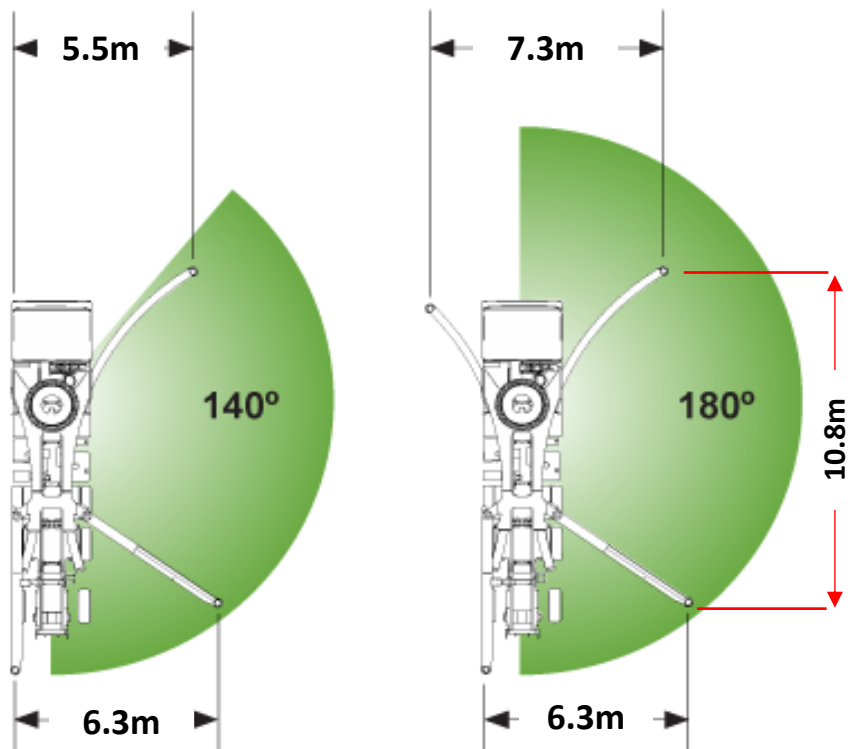

# M55

Outrigger Loads		
	<i>Left</i>	<i>Right</i>
<i>Front</i>	340 kN	340 kN
<i>Rear</i>	300 kN	300 kN
Machine Gross Weight: 50,000kg		

**EASyflex**