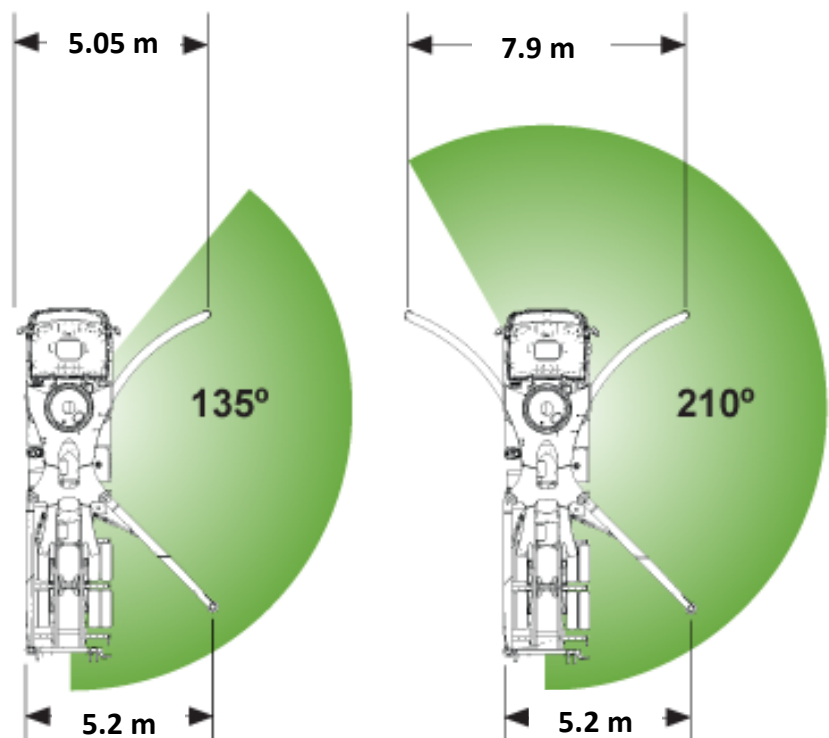

M45

Outrigger Loads		
	<i>Left</i>	<i>Right</i>
<i>Front</i>	240 kN	240 kN
<i>Rear</i>	240 kN	240 kN
Machine Gross Weight: 35,000kg		

EASyflex

M45