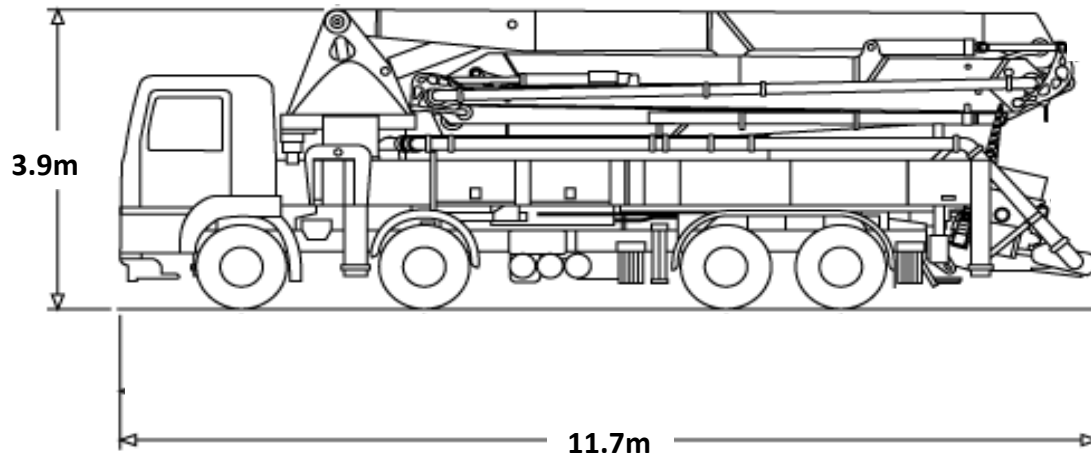

M45

Outrigger Loads		
	<i>Left</i>	<i>Right</i>
<i>Front</i>	240 kN	240 kN
<i>Rear</i>	240 kN	240 kN
Machine Gross Weight: 35,000kg		

EASyflex

M45